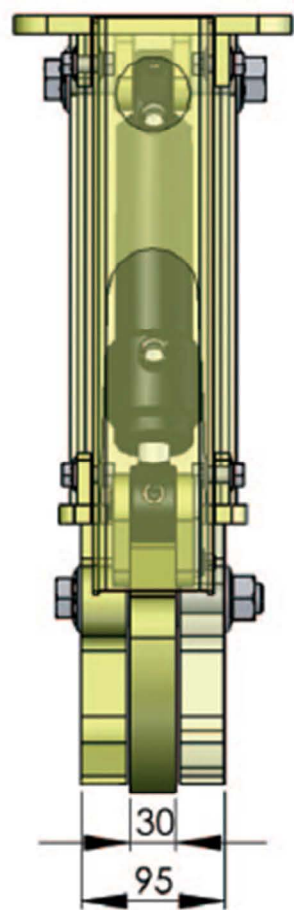

DK-Kørepladetang

Håndtering af køreplader
på en sikker og nem måde.

DK-Kørepladetangen leveres med
EU-Overensstemmelseserklæring
samt dansk brugsanvisning.

Løfteevne
max. 2.500 Kg

FYNS KRAN UDSTYR A/S
www.fyns-kran.dk