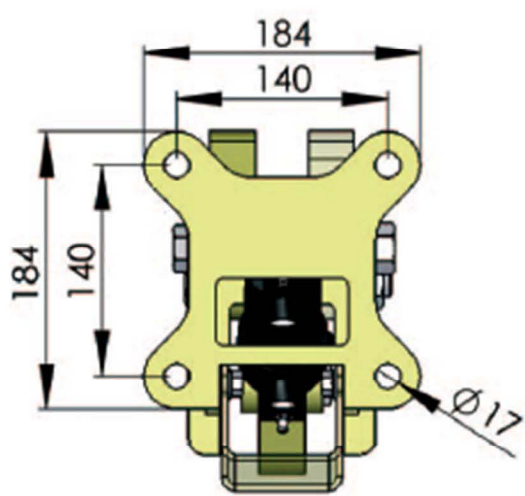

DK-Kørepladetang

Håndtering af køreplader
på en sikker og nem måde.

DK-Kørepladetangen leveres med
EU-Overensstemmelseserklæring
samt dansk brugsanvisning.

Løfteevne
max. 2.500 Kg

FYNS KRAN UDSTYR A/S
www.fyns-kran.dk