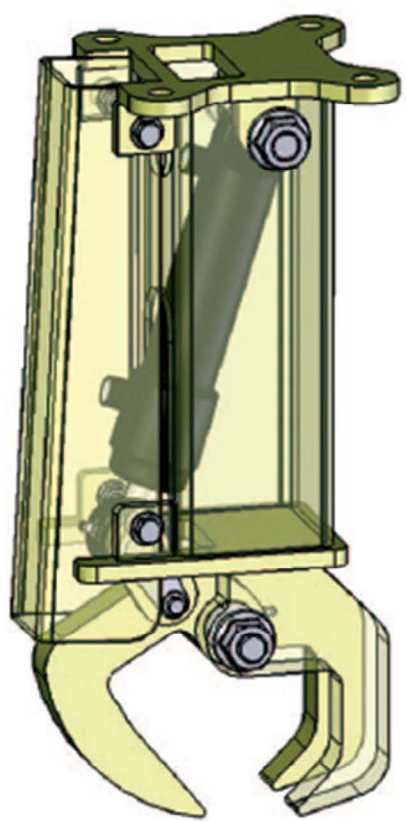

DK-Kørepladetang

Håndtering af køreplader
på en sikker og nem måde.

DK-Kørepladetangen leveres med
EU-Overensstemmelseserklæring
samt dansk brugsanvisning.

Løfteevne
max. 2.500 Kg

FYNS KRAN UDSTYR A/S
www.fyns-kran.dk