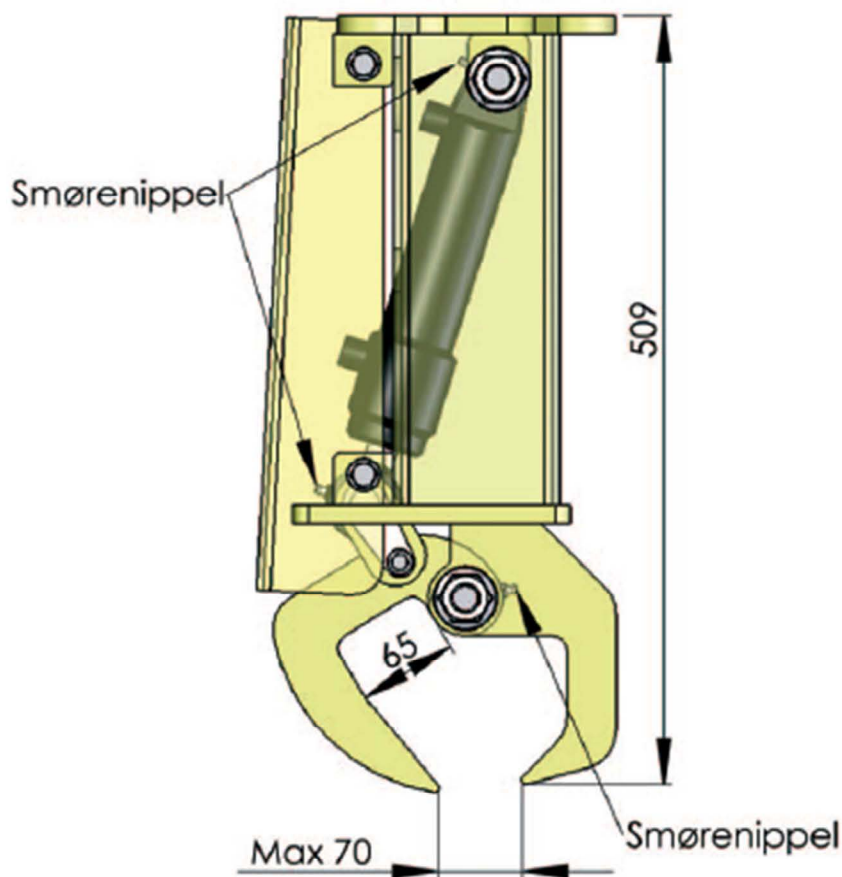

DK-Kørepladetang

Håndtering af køreplader
på en sikker og nem måde.

DK-Kørepladetangen leveres med
EU-Overensstemmelseserklæring
samt dansk brugsanvisning.

Løfteevne
max. 2.500 Kg

FYNS KRAN UDSTYR A/S
www.fyns-kran.dk